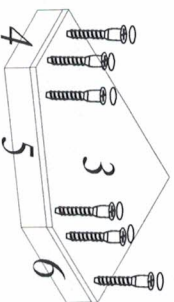

- 1 - 2200x560 - 1 шт.
- 2 - 2200x400 - 1 шт.
- 3,7 - 544x400 - 6 шт.
- 4 - 184x70 - 1 шт.
- 5 - 368x70 - 1 шт.
- 6 - 244x70 - 1 шт.

КОМПЛЕКТ ФУРНИТУРЫ

Ключ №4 для завинчивания винта - 1 шт.	
Связка-директа 7x50 - 34 шт	
Заглушка - 6 шт.	
Подъемник - 4шт.	
Гвоздь 2x25-8 шт.	
Винт стяжной - 2 шт.	

правое исполнение

левое исполнение

Стеллаж рекомендуется крепить к
рядом стоящему шкафу по месту на
стяжные винты.

УВАЖАЕМЫЙ ПОКУПАТЕЛЬ!!

Благодарим Вас за приобретение нашего изделия мебели.

Чтобы наша мебель доставляла Вам радость, просим соблюдать указанные в этой инструкции рекомендации.