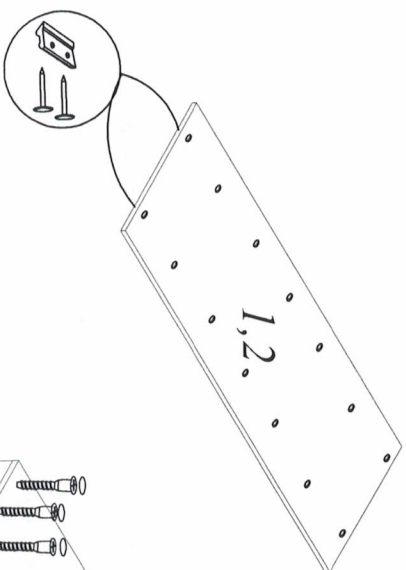

- 1 - 2200x560 - 1 шт.
- 2 - 2200x400 - 1 шт.
- 3,7 - 544x400 - 6 шт.
- 4 - 184x70 - 1 шт.
- 5 - 368x70 - 1 шт.
- 6 - 244x70 - 1 шт.

КОМПЛЕКТ ФУРНИТУРЫ

Ключ №4 для завинчивания винта - 1 шт.	
Связка-директа 7x50 - 34 шт	
Заглушка - 6 шт.	
Подъемник - 4шт.	
Гвоздь 2x25-8 шт.	
Винт стяжной - 2 шт.	

правое исполнение

левое исполнение

Стеллаж рекомендуется крепить к
рядом стоящему шкафу по месту на
стяжные винты.

УВАЖАЕМЫЙ ПОКУПАТЕЛЬ!!

Благодарим Вас за приобретение нашего изделия мебели.

Чтобы наша мебель доставляла Вам радость, просим соблюдать указанные в этой инструкции рекомендации.