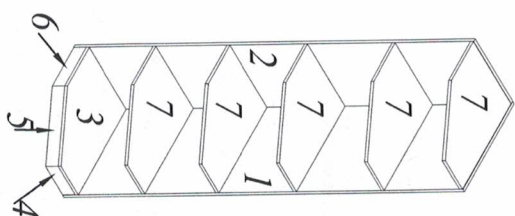

- 1 - 2200x560 - 1 шт.
- 2 - 2200x400 - 1 шт.
- 3,7 - 544x400 - 6 шт.
- 4 - 184x70 - 1 шт.
- 5 - 368x70 - 1 шт.
- 6 - 244x70 - 1 шт.

КОМПЛЕКТ ФУРНИТУРЫ

Ключ №4 для завинчивания винта - 1 шт.	
Связка-директа 7x50 - 34 шт	
Заглушка - 6 шт.	
Подъемник - 4шт.	
Гвоздь 2x25-8 шт.	
Винт стяжной - 2 шт.	

правое исполнение

левое исполнение

Стеллаж рекомендуется крепить к
рядом стоящему шкафу по месту на
стяжные винты.

УВАЖАЕМЫЙ ПОКУПАТЕЛЬ!!

Благодарим Вас за приобретение нашего изделия мебели.

Чтобы наша мебель доставляла Вам радость, просим соблюдать указанные в этой инструкции рекомендации.