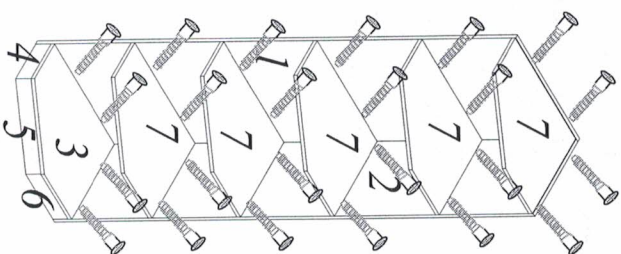

- 1 - 2200x560 - 1 шт.
- 2 - 2200x400 - 1 шт.
- 3,7 - 544x400 - 6 шт.
- 4 - 184x70 - 1 шт.
- 5 - 368x70 - 1 шт.
- 6 - 244x70 - 1 шт.

КОМПЛЕКТ ФУРНИТУРЫ

Ключ №4 для завинчивания винта - 1 шт.	
Связка-директа 7x50 - 34 шт	
Заглушка - 6 шт.	
Подъемник - 4шт.	
Гвоздь 2x25-8 шт.	
Винт стяжной - 2 шт.	

правое исполнение

левое исполнение

Стеллаж рекомендуется крепить к
рядом стоящему шкафу по месту на
стяжные винты.

УВАЖАЕМЫЙ ПОКУПАТЕЛЬ!!

Благодарим Вас за приобретение нашего изделия мебели.

Чтобы наша мебель доставляла Вам радость, просим соблюдать указанные в этой инструкции рекомендации.