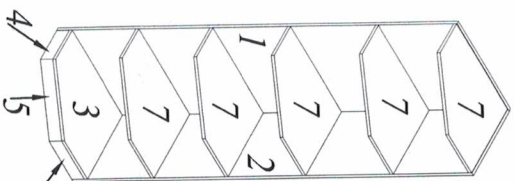

- 1 - 2200x560 - 1 шт.
- 2 - 2200x400 - 1 шт.
- 3,7 - 544x400 - 6 шт.
- 4 - 184x70 - 1 шт.
- 5 - 368x70 - 1 шт.
- 6 - 244x70 - 1 шт.

КОМПЛЕКТ ФУРНИТУРЫ

Ключ №4 для завинчивания винта - 1 шт.	
Связка-директа 7x50 - 34 шт	
Заглушка - 6 шт.	
Подъемник - 4шт.	
Гвоздь 2x25-8 шт.	
Винт стяжной - 2 шт.	

правое исполнение

левое исполнение

Стеллаж рекомендуется крепить к
рядом стоящему шкафу по месту на
стяжные винты.

УВАЖАЕМЫЙ ПОКУПАТЕЛЬ!!

Благодарим Вас за приобретение нашего изделия мебели.

Чтобы наша мебель доставляла Вам радость, просим соблюдать указанные в этой инструкции рекомендации.