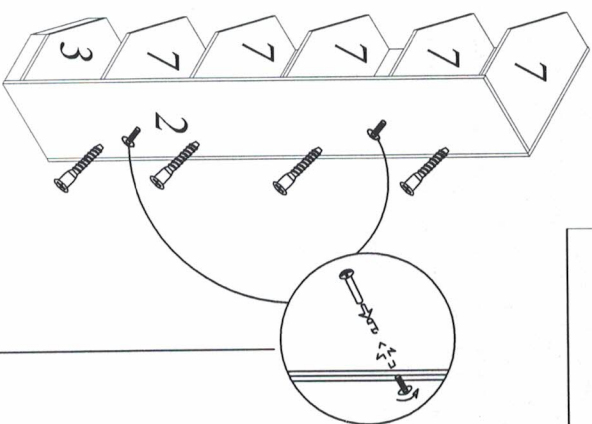

- 1 - 2200x560 - 1 шт.
- 2 - 2200x400 - 1 шт.
- 3,7 - 544x400 - 6 шт.
- 4 - 184x70 - 1 шт.
- 5 - 368x70 - 1 шт.
- 6 - 244x70 - 1 шт.

КОМПЛЕКТ ФУРНИТУРЫ

Ключ №4 для завинчивания винта - 1 шт.	
Связка-директа 7x50 - 34 шт	
Заглушка - 6 шт.	
Подъемник - 4шт.	
Гвоздь 2x25-8 шт.	
Винт стяжной - 2 шт.	

правое исполнение

левое исполнение

Стеллаж рекомендуется крепить к
рядом стоящему шкафу по месту на
стяжные винты.

УВАЖАЕМЫЙ ПОКУПАТЕЛЬ!!

Благодарим Вас за приобретение нашего изделия мебели.

Чтобы наша мебель доставляла Вам радость, просим соблюдать указанные в этой инструкции рекомендации.